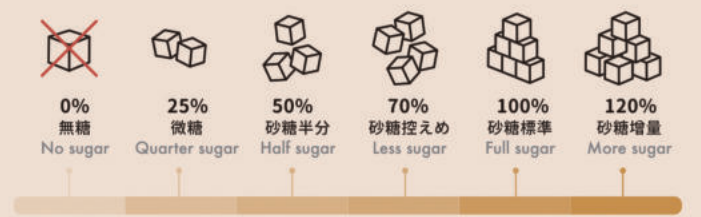

— Toppings — +110円

*トッピング追加できない商品もございます。
Topping are not available for selected products.
☑こちらのマークがついている商品はアイスのみメニューです。
Hot beverage is NOT available.

- ゴールデンタピオカ
  Golden Bubble
- タロモチ
  Taro Q
- パールタピオカ
  Petit Bubble
- プリン
  Pudding
- ナタデココ
  Coconut Jelly
- アイスクリーム
  Ice Cream

* テイクアウトの場合、税率が異なり価格が変わります。 価格 (円) は全て税込表示です。