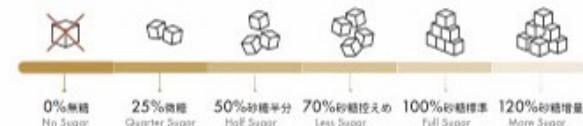

SUGAR | お好みの甘さを選ぶ Choose your sugar level